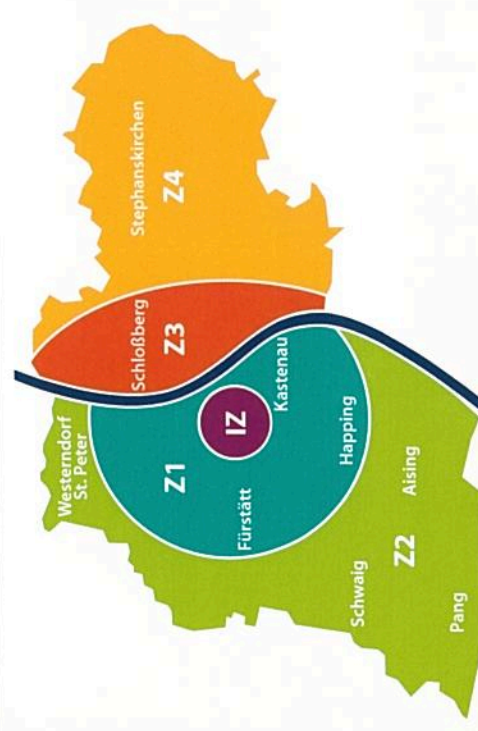

Zone 2

Adlerweg/Egarten Aicherpark/Media Markt Aicherpark/Oberaustraße Aising/Kirche Aising/Schule Aisinger Str./Kirmsteinstraße Alte Landstraße Am Wasen/Schule Am Wasen/Cafe Neu Brannenburger Str./WEKO	Römerstraße/Langenpfunzen Römerstraße/Schule Schloßstraße Schwarzenbergstr./Rehleitenweg Unterkaltenbr./Str./Am Wasen Westendorf/Am Wasen Westendorfer Str./ Tankstelle Pösling Brucklach

Zone 3

Hofaustraße/Lerchenweg Hofstraße/Bahnhofweg Innleitenstr./Grandauer Au Str. Kuglmoostr./Sallinweg Mühlthalweg	Schul-/Salzburger Straße Wasserb./Ludwig-Thoma-Str. Wasserb./Matthias-Kerer-Str. Wasserburger-/Salzburger Str.

Zone 4

Auß. Salz. Str./Haidenholzstr. Auß. Salz. Str./Kramernweg Auß. Salz. Str./Kronstaudenweg Badzaunstr./Baierbach Haidenholz-/Hubertusstr. Hägeringer-/Schömeringer Str. Kielinger Str./Roterstettner Weg Kohlhaufmühlstr./Arnweg Lauterb. Str./Winterholzerweg Reichenberger Str./Simsseestr.	Sonnenbichlstr./Kirschenweg Vierzehnhilgenstraße Waldinger Str./Schliesierstr. Wasserburger Str./Kobelfeldweg Wasserburger Str./Lack Wasserburger Str./Oedstraße Westend. Str./Steigbrettenweg Westend. Str./Flizenweg

Zonen-Übersicht

Allgemeine Abfahrtszeiten

Rosenheim & Stephanskirchen

Uhrzeit	Rosenheim		Stephanskirchen	
	IZ	Z1	IZ	Z3
5:00		+ 5 Min		+ 5 Min
5:30		+ 5 Min		+ 5 Min
6:00		+ 5 Min		+ 5 Min
6:30		+ 5 Min		+ 5 Min
7:00		+ 5 Min		+ 5 Min
7:30		+ 5 Min		+ 5 Min
8:00		+ 5 Min		+ 5 Min
9:00		+ 5 Min		+ 5 Min
10:00		+ 5 Min		+ 5 Min
11:00		+ 5 Min		+ 5 Min
12:00		+ 5 Min		+ 5 Min
13:00		+ 5 Min		+ 5 Min
14:00		+ 5 Min		+ 5 Min
15:00		+ 5 Min		+ 5 Min
16:00		+ 5 Min		+ 5 Min
16:30		+ 5 Min		+ 5 Min
17:00		+ 5 Min		+ 5 Min
17:30		+ 5 Min		+ 5 Min
18:00		+ 5 Min		+ 5 Min
18:30		+ 5 Min		+ 5 Min
19:00		+ 5 Min		+ 5 Min
19:30		+ 5 Min		+ 5 Min
20:00		+ 5 Min		+ 5 Min
20:30		+ 5 Min		+ 5 Min
21:00		+ 5 Min		+ 5 Min
21:30		+ 5 Min		+ 5 Min
22:00		+ 5 Min		+ 5 Min
22:30		+ 5 Min		+ 5 Min
23:00		+ 5 Min		+ 5 Min
23:30		+ 5 Min		+ 5 Min
0:00		+ 5 Min		+ 5 Min
0:30		+ 5 Min		+ 5 Min
1:00		+ 5 Min		+ 5 Min

täglich

Samstag

Sa, So, Feiertage

So, Feiertage